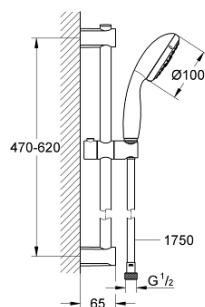

27 955 000 VITALIO START 100 SET DUȘ CU 3 PULVERIZĂRI, CU BARĂ

DESCRIEREA PRODUSULUI

- Colour: cromat
- compus din:
 - hand shower Vitalio Start 100 (27 953)
 - bară de duș Vitalio Universal 600 mm (27 724)
 - VitalioFlex Trend shower hose 1750 mm (28 742)
- limitator de debit la 9.5 l/min
- pulverizare perfectă cu tehnologia GROHE DreamSpray
- suprafață GROHE LongLife
- Flexible Installation - 1 adjustable bracket for existing drill holes
- sistem anti-calcar GROHE SpeedClean
- Inner WaterGuide pentru o durabilitate crescută în utilizare
- protecție de silicon Shockproof ce previne deteriorarea cauzată de căderea dușului
- suitable for screwing (including screws and dowels) or gluing (GROHE QuickGlue S2 41 245 000 sold separately)
- holding force: max. 20 kg
- the specified holding capacity is valid for static (slowly applied) load and intended use only
- compatibil cu boilere
- 5 colour packaging with product window

27 955 000 VITALIO START 100 SET DUȘ CU 3 PULVERIZĂRI, CU BARĂ

PIESE DE SCHIMB , octombrie 2013 – now

- 1: Suport pentru bară de duș (Spare part-nr. 48095000)
- 2: Piesă glisantă (Spare part-nr. 12140000)
- 3: Suport pentru bară de duș (Spare part-nr. 48097000)
- 4: Filtru impuritati (Spare part-nr. 0700200M)