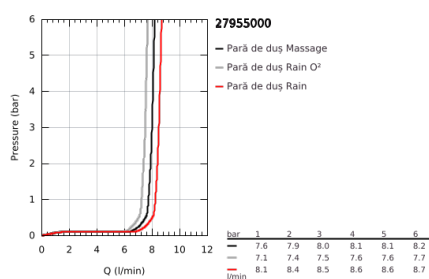

27 955 000 VITALIO START 100 SET DUȘ CU 3 PULVERIZĂRI, CU BARĂ

DESCRIEREA PRODUSULUI

- Colour: cromat
- compus din:
 - hand shower Vitalio Start 100 (27 953)
 - bară de duș Vitalio Universal 600 mm (27 724)
 - VitalioFlex Trend shower hose 1750 mm (28 742)
- limitator de debit la 9.5 l/min
- pulverizare perfectă cu tehnologia GROHE DreamSpray
- suprafață GROHE LongLife
- Flexible Installation - 1 adjustable bracket for existing drill holes
- sistem anti-calcar GROHE SpeedClean
- Inner WaterGuide pentru o durabilitate crescută în utilizare
- protecție de silicon Shockproof ce previne deteriorarea cauzată de căderea dușului
- suitable for screwing (including screws and dowels) or gluing (GROHE QuickGlue S2 41 245 000 sold separately)
- holding force: max. 20 kg
- the specified holding capacity is valid for static (slowly applied) load and intended use only
- compatibil cu boilere
- 5 colour packaging with product window