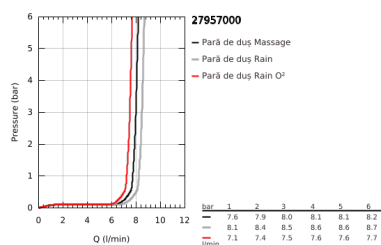

27 957 000 VITALIO START 100 SET DUȘ CU 3 PULVERIZĂRI, CU SUPORT DE PERETE

DESCRIEREA PRODUSULUI

- Colour: cromat
- compus din:
 - hand shower Vitalio Start 100 (27 953)
 - Vitalio Universal wall shower holder, non-adjustable (27 958)
 - furtun de duș VitalioFlex Trend 1750 mm 1/2" x 1/2" (28 742)
- limitator de debit la 9.5 l/min
- pulverizare perfectă cu tehnologia GROHE DreamSpray
- suprafață GROHE LongLife
- sistem anti-calcar GROHE SpeedClean
- Inner WaterGuide pentru o durabilitate crescută în utilizare
- protecție de silicon Shockproof ce previne deteriorarea cauzată de căderea dușului
- suitable for screwing (including screws and dowels) or gluing (GROHE QuickGlue S1 41 246 000 sold separately)
- holding force: max. 20 kg
- the specified holding capacity is valid for static (slowly applied) load and intended use only
- compatibil cu boilere
- 5 colour packaging with product window