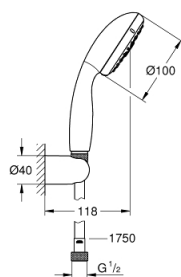

27 957 000 VITALIO START 100 SET DUȘ CU 3 PULVERIZĂRI, CU SUPORT DE PERETE

DESCRIEREA PRODUSULUI

- Colour: cromat
- compus din:
 - hand shower Vitalio Start 100 (27 953)
 - Vitalio Universal wall shower holder, non-adjustable (27 958)
 - furtun de duș VitalioFlex Trend 1750 mm 1/2" x 1/2" (28 742)
- limitator de debit la 9.5 l/min
- pulverizare perfectă cu tehnologia GROHE DreamSpray
- suprafață GROHE LongLife
- sistem anti-calcar GROHE SpeedClean
- Inner WaterGuide pentru o durabilitate crescută în utilizare
- protecție de silicon Shockproof ce previne deteriorarea cauzată de căderea dușului
- suitable for screwing (including screws and dowels) or gluing (GROHE QuickGlue S1 41 246 000 sold separately)
- holding force: max. 20 kg
- the specified holding capacity is valid for static (slowly applied) load and intended use only
- compatibil cu boilere
- 5 colour packaging with product window

27 957 000 **VITALIO START 100 SET DUȘ CU 3 PULVERIZĂRI, CU SUPORT DE PERETE**

PIESE DE SCHIMB , martie 2012 – now

1: Filtru impuritati (Spare part-nr. 0700200M)