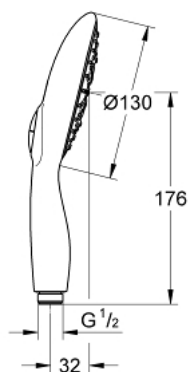

27 962 000 **POWER&SOUL 130 PARĂ DE DUȘ CU 4+ PULVERIZĂRI**

DESCRIEREA PRODUSULUI

- Colour: cromat
- tipuri de jet: GROHE Rain O², Rain, Bokoma Spray, Jet
- compus din:
- Pară de duș Power&Soul 130 (27 673 000)
- kit voiaj
- pulverizare perfectă cu tehnologia GROHE DreamSpray
- GROHE One-Click Showering alege pulverizarea cu o apăsare
- suprafață GROHE LongLife
- sistem anti-calcar GROHE SpeedClean
- Inner WaterGuide pentru o durabilitate crescută în utilizare
- sistem universal de montare compatibil cu furtunurile de duș standard
- compatibil cu boilere

27 962 000 **POWER&SOUL 130 PARĂ DE DUȘ CU 4+ PULVERIZĂRI**

PIESE DE SCHIMB , aprilie 2012 – now

1: Filtru impuritati (Spare part-nr. 0700200M)