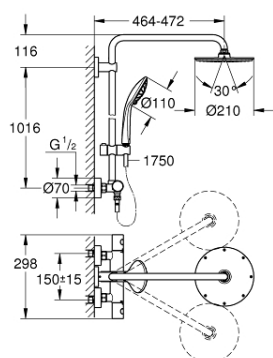

27 964 000 EUPHORIA SYSTEM 210 SISTEM DUȘ CU TERMOSTAT PENTRU MONTARE PE PERETE

DESCRIEREA PRODUSULUI

- Colour: cromat
- compus din:
  - braț de duș 450 mm orizontal rotativ
  - termostat aparent cu funcție Aquadimmer
  - permite selectarea între:
    - duș fix din metal Rainshower Cosmopolitan 210 (28 368 000)
    - pulverizare de tip: Rain
    - maximum flow rate (at 3 bar): 16 l/min
  - cu racord cu bilă
  - unghi de rotație de $\pm 15^\circ$
  - pară de duș Euphoria 110 Massage (27 221 000)
  - tipuri de jet: Rain, Massage, SmartRain
  - maximum flow rate (at 3 bar): 15.5 l/min
  - ajustabil în înălțime cu element culisant
  - furtun de duș Silverflex 1.750 mm 1/2" x 1/2" (28 388 000)
  - maximum flow rate system (at 3 bar): 16 l/min
  - debit minim 5 l/min.
- GROHE TurboStat cartuş compactcu termoelement din ceară
- GROHE SafeStop - oprire de siguranță la 38°C
- limitare opțională de temperatură la 43°C GROHE SafeStop Plus inclusă
- mânere metalice cu formă ergonomică GROHE MetalGrip
- pulverizare perfectă cu tehnologia GROHE DreamSpray
- suprafață GROHE LongLife
- sistem anti-calcar GROHE SpeedClean
- Inner WaterGuide pentru o durabilitate crescută în utilizare
- funcția TwistStop pentru prevenirea răsucirii furtunului
- compatibil cu boilere de la 18 kW/h
- accesoriu opțional: etajeră GROHE EasyReach (26 362), comercializată separat