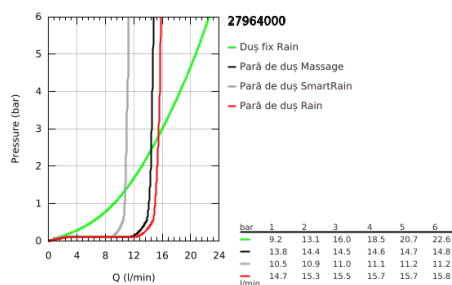

27 964 000 EUPHORIA SYSTEM 210 SISTEM DUȘ CU TERMOSTAT PENTRU MONTARE PE PERETE

DESCRIEREA PRODUSULUI

- Colour: cromat
- compus din:
 - braț de duș 450 mm orizontal rotativ
 - termostat aparent cu funcție Aquadimmer
 - permite selectarea între:
 - duș fix din metal Rainshower Cosmopolitan 210 (28 368 000)
 - pulverizare de tip: Rain
 - maximum flow rate (at 3 bar): 16 l/min
 - cu racord cu bilă
 - unghi de rotație de $\pm 15^\circ$
 - pară de duș Euphoria 110 Massage (27 221 000)
 - tipuri de jet: Rain, Massage, SmartRain
 - maximum flow rate (at 3 bar): 15.5 l/min
 - ajustabil în înălțime cu element culisant
 - furtun de duș Silverflex 1.750 mm 1/2" x 1/2" (28 388 000)
 - maximum flow rate system (at 3 bar): 16 l/min
 - debit minim 5 l/min.
- GROHE TurboStat cartuş compactcu termoelement din ceară
- GROHE SafeStop - oprire de siguranță la 38°C
- limitare opțională de temperatură la 43°C GROHE SafeStop Plus inclusă
- mânere metalice cu formă ergonomică GROHE MetalGrip
- pulverizare perfectă cu tehnologia GROHE DreamSpray
- suprafață GROHE LongLife
- sistem anti-calcar GROHE SpeedClean
- Inner WaterGuide pentru o durabilitate crescută în utilizare
- funcția TwistStop pentru prevenirea răsucirii furtunului
- compatibil cu boilere de la 18 kW/h
- accesoriu opțional: etajeră GROHE EasyReach (26 362), comercializată separat