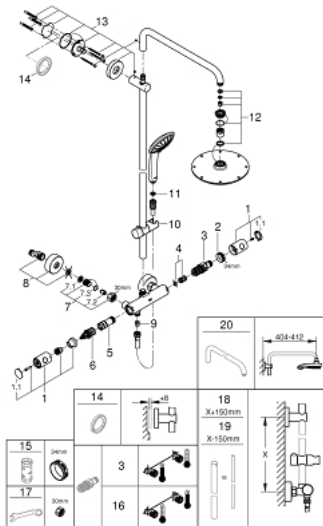

27 964 000 EUPHORIA SYSTEM 210 SISTEM DUȘ CU TERMOSTAT PENTRU MONTARE PE PERETE

PIESE DE SCHIMB , iulie 2017 – now

- 1: Mâner din metal 1/2" (Spare part-nr. 47984000)
- 1.1: Capac de acoperire (Spare part-nr. 6458500M)
- 2: inel de fixare (Spare part-nr. 47743000)
- 3: Cartuș termostatic compact 1/2" (Spare part-nr. 47439000)
- 4: Amortizor (Spare part-nr. 47398000)
- 5: Debit apă (Spare part-nr. 47751000)
- 6: Comutator (Spare part-nr. 12433000)
- 7: Ventil de reținere (Spare part-nr. 47189000)
- 7.1: Filtru impurități (Spare part-nr. 0726400M)
- 7.2: Ventil de reținere (Spare part-nr. 08565000)
- 7.3: Garnitură inelară $\varnothing 17 \times \varnothing 2$ (Spare part-nr. 0305500M)
- 8: Conexiuni excentrice (Spare part-nr. 12662000)
- 9: Ventil de reținere (Spare part-nr. 08565000)
- 10: Piesă glisantă (Spare part-nr. 12140000)
- 11: Filtru impuritati (Spare part-nr. 0700200M)
- 12: Set de piese de schimb (Spare part-nr. 45933000)
- 13: Suport pentru bară de duș (Spare part-nr. 48279000)
- 14: Suport de echilibrare (Spare part-nr. 27180000)*
- 15: Cheie tubulară (Spare part-nr. 19332000)*
- 16: GROHE TurboStat cartridge 1/2" (Spare part-nr. 47175000)*
- 17: piuliță specială (Spare part-nr. 19377000)*
- 18: Țeavă de duș pentru instalare retrofit (Spare part-nr. 48053000)*
- 19: Țeavă de duș pentru instalare retrofit (Spare part-nr. 48054000)*
- 20: Shower arm for shower systems (Spare part-nr. 14047000)*