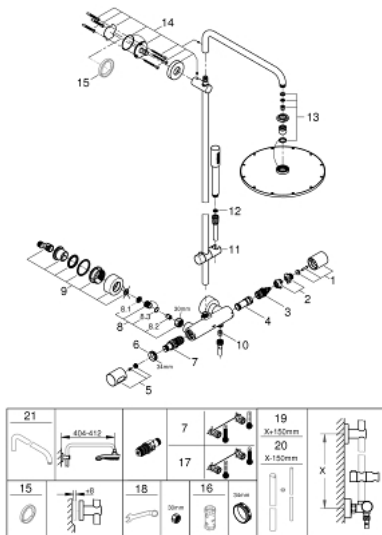

27 966 000 RAINSHOWER SYSTEM 310 SISTEM DUȘ CU TERMOSTAT PENTRU MONTARE PE PERETE

PIESE DE SCHIMB , aprilie 2017 – now

- 1: MÂNER PENTRU COMUTATOR (Spare part-nr. 47804000)
- 2: Oprire (Spare part-nr. 47723000)
- 3: Comutator (Spare part-nr. 47364000)
- 4: Debit apă (Spare part-nr. 47887000)
- 5: Mâner cu gradatii de temperatura (Spare part-nr. 47811000)
- 6: inel de fixare (Spare part-nr. 47743000)
- 7: Cartuș termostatic compact 1/2" (Spare part-nr. 47439000)
- 8: Ventil de reținere (Spare part-nr. 47189000)
- 8.1: Filtru impurități (Spare part-nr. 0726400M)
- 8.2: Ventil de reținere (Spare part-nr. 08565000)
- 8.3: Garnitură inelară $\varnothing 17 \times \varnothing 2$ (Spare part-nr. 0305500M)
- 9: Conexiuni excentrice (Spare part-nr. 12693000)
- 10: Ventil de reținere (Spare part-nr. 08565000)
- 11: Piesă glisantă (Spare part-nr. 12140000)
- 12: Filtru impuritati (Spare part-nr. 0700200M)
- 13: Set de piese de schimb (Spare part-nr. 45933000)
- 14: Suport pentru bară de duș (Spare part-nr. 48279000)
- 15: Suport de echilibrare (Spare part-nr. 27180000)*
- 16: Cheie tubulară (Spare part-nr. 19332000)*
- 17: GROHE TurboStat cartridge 1/2" (Spare part-nr. 47175000)*
- 18: piuliță specială (Spare part-nr. 19377000)*
- 19: Țeavă de duș pentru instalare retrofit (Spare part-nr. 48053000)*
- 20: Țeavă de duș pentru instalare retrofit (Spare part-nr. 48054000)*
- 21: Shower arm for shower systems (Spare part-nr. 14047000)*