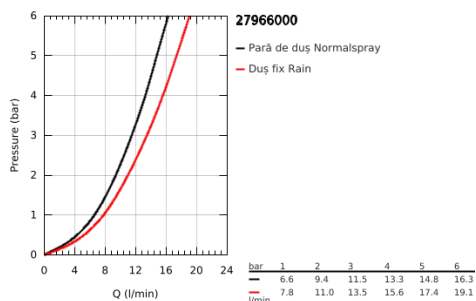

27 966 000 RAINSHOWER SYSTEM 310 SISTEM DUȘ CU TERMOSTAT PENTRU MONTARE PE PERETE

DESCRIEREA PRODUSULUI

- Colour: cromat
- compus din:
- braț de duș 450 mm orizontal rotativ
- termostat aparent cu funcție Aquadimmer
- permite selectarea între:
- Rainshower Cosmopolitan 310 head shower
- material: metal
- cu racord cu bilă
- unghi de rotație de $\pm 15^\circ$
- metal stick hand shower
- ajustabil în înălțime cu element culisant
- Silverflex shower hose 1750 mm
- GROHE TurboStat cartuș compact cu termoelement din ceară
- GROHE SafeStop - oprire de siguranță la 38°C
- limitare opțională de temperatură la 43°C GROHE SafeStop Plus inclusă
- fără risc de opărire cu GROHE CoolTouch
- pulverizare perfectă cu tehnologia GROHE DreamSpray
- suprafață GROHE LongLife
- sistem anti-calcar GROHE SpeedClean
- compatibil cu boilere de la 18 kW/h
- debit minim 7 l/min.