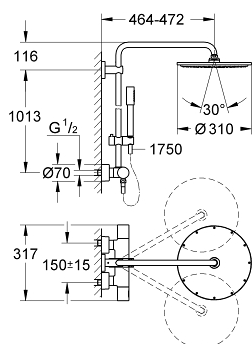

27 966 000 RAINSHOWER SYSTEM 310 SISTEM DUȘ CU TERMOSTAT PENTRU MONTARE PE PERETE

PIESE DE SCHIMB , aprilie 2017 – now

- 1: MÂNER PENTRU COMUTATOR (Spare part-nr. 47804000)
- 2: Oprire (Spare part-nr. 47723000)
- 3: Comutator (Spare part-nr. 47364000)
- 4: Debit apă (Spare part-nr. 47887000)
- 5: Mâner cu gradatii de temperatura (Spare part-nr. 47811000)
- 6: inel de fixare (Spare part-nr. 47743000)
- 7: Cartuș termostatic compact 1/2" (Spare part-nr. 47439000)
- 8: Ventil de reținere (Spare part-nr. 47189000)
- 8.1: Filtru impurități (Spare part-nr. 0726400M)
- 8.2: Ventil de reținere (Spare part-nr. 08565000)
- 8.3: Garnitură inelară $\varnothing 17 \times \varnothing 2$ (Spare part-nr. 0305500M)
- 9: Conexiuni excentrice (Spare part-nr. 12693000)
- 10: Ventil de reținere (Spare part-nr. 08565000)
- 11: Piesă glisantă (Spare part-nr. 12140000)
- 12: Filtru impuritati (Spare part-nr. 0700200M)
- 13: Set de piese de schimb (Spare part-nr. 45933000)
- 14: Suport pentru bară de duș (Spare part-nr. 48279000)
- 15: Suport de echilibrare (Spare part-nr. 27180000)*
- 16: Cheie tubulară (Spare part-nr. 19332000)*
- 17: GROHE TurboStat cartridge 1/2" (Spare part-nr. 47175000)*
- 18: piuliță specială (Spare part-nr. 19377000)*
- 19: Țeavă de duș pentru instalare retrofit (Spare part-nr. 48053000)*
- 20: Țeavă de duș pentru instalare retrofit (Spare part-nr. 48054000)*
- 21: Shower arm for shower systems (Spare part-nr. 14047000)*