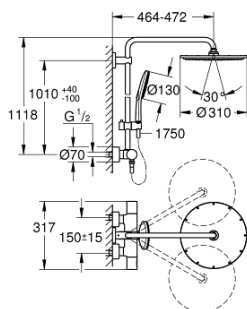

27 966 001 RAINSHOWER SMARTACTIVE 310 SISTEM DUȘ CU TERMOSTAT PENTRU MONTARE PE PERETE

DESCRIEREA PRODUSULUI

- Colour: cromat
- compus din:
  - braț de duș 450 mm orizontal rotativ
  - termostat aparent cu funcție Aquadimmer
  - permite selectarea între:
    - Rainshower Cosmopolitan 310 head shower
    - maximum flow rate (at 3 bar): 13.5 l/min
  - material: metal
  - cu racord cu bilă
  - unghi de rotație de $\pm 15^\circ$
- Rainshower SmartActive 130 hand shower 3 sprays
  - maximum flow rate (at 3 bar): 12 l/min
- ajustabil în înălțime cu element culisant
- Silverflex shower hose 1750 mm
- GROHE TurboStat cartuș compact cu termoelement din ceară
- GROHE SafeStop - oprire de siguranță la 38°C
- limitare opțională de temperatură la 43°C GROHE SafeStop Plus inclusă
- fără risc de opărire cu GROHE CoolTouch
- pulverizare perfectă cu tehnologia GROHE DreamSpray
- GROHE SmartTip showering spray selection via push of a ring
- suprafață GROHE LongLife
- Flexible Installation - 1 adjustable bracket for existing drill holes
- sistem anti-calcar GROHE SpeedClean
- compatibil cu boilere de la 18 kW/h
- debit minim 5 l/min.