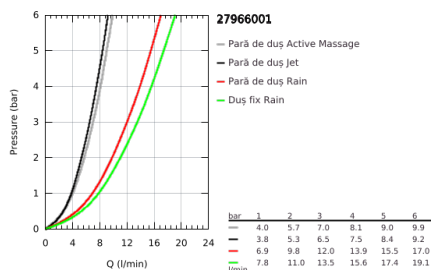

27 966 001 RAINSHOWER SMARTACTIVE 310 SISTEM DUȘ CU TERMOSTAT PENTRU MONTARE PE PERETE

DESCRIEREA PRODUSULUI

- Colour: cromat
- compus din:
 - braț de duș 450 mm orizontal rotativ
 - termostat aparent cu funcție Aquadimmer
 - permite selectarea între:
 - Rainshower Cosmopolitan 310 head shower
 - maximum flow rate (at 3 bar): 13.5 l/min
 - material: metal
 - cu racord cu bilă
 - unghi de rotație de $\pm 15^\circ$
- Rainshower SmartActive 130 hand shower 3 sprays
 - maximum flow rate (at 3 bar): 12 l/min
- ajustabil în înălțime cu element culisant
- Silverflex shower hose 1750 mm
- GROHE TurboStat cartuș compact cu termoelement din ceară
- GROHE SafeStop - oprire de siguranță la 38°C
- limitare opțională de temperatură la 43°C GROHE SafeStop Plus inclusă
- fără risc de opărire cu GROHE CoolTouch
- pulverizare perfectă cu tehnologia GROHE DreamSpray
- GROHE SmartTip showering spray selection via push of a ring
- suprafață GROHE LongLife
- Flexible Installation - 1 adjustable bracket for existing drill holes
- sistem anti-calcar GROHE SpeedClean
- compatibil cu boilere de la 18 kW/h
- debit minim 5 l/min.