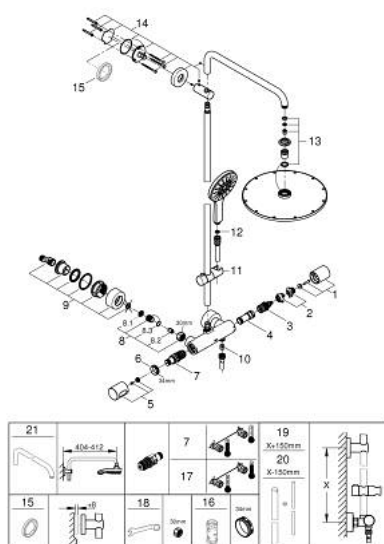

27 966 001 RAINSHOWER SMARTACTIVE 310 SISTEM DUȘ CU TERMOSTAT PENTRU MONTARE PE PERETE

PIESE DE SCHIMB , august 2018 – now

- 1: MÂNER PENTRU COMUTATOR (Spare part-nr. 47804000)
- 2: Oprire (Spare part-nr. 47723000)
- 3: Comutator (Spare part-nr. 47364000)
- 4: Debit apă (Spare part-nr. 47887000)
- 5: Mâner cu gradatii de temperatura (Spare part-nr. 47811000)
- 6: inel de fixare (Spare part-nr. 47743000)
- 7: Cartuș termostatic compact 1/2" (Spare part-nr. 47439000)
- 8: Ventil de reținere (Spare part-nr. 47189000)
- 8.1: Filtru impurități (Spare part-nr. 0726400M)
- 8.2: Ventil de reținere (Spare part-nr. 08565000)
- 8.3: Garnitură inelară $\phi 17 \times \phi 2$ (Spare part-nr. 0305500M)
- 9: Conexiuni excentrice (Spare part-nr. 12693000)
- 10: Ventil de reținere (Spare part-nr. 08565000)
- 11: Piesă glisantă (Spare part-nr. 12140000)
- 12: Filtru impuritati (Spare part-nr. 0700200M)
- 13: Set de piese de schimb (Spare part-nr. 45933000)
- 14: Suport pentru bară de duș (Spare part-nr. 48279000)
- 15: Suport de echilibrare (Spare part-nr. 27180000)*
- 16: Cheie tubulară (Spare part-nr. 19332000)*
- 17: GROHE TurboStat cartridge 1/2" (Spare part-nr. 47175000)*
- 18: piuliță specială (Spare part-nr. 19377000)*
- 19: Țeavă de duș pentru instalare retrofit (Spare part-nr. 48053000)*
- 20: Țeavă de duș pentru instalare retrofit (Spare part-nr. 48054000)*
- 21: Shower arm for shower systems (Spare part-nr. 14047000)*