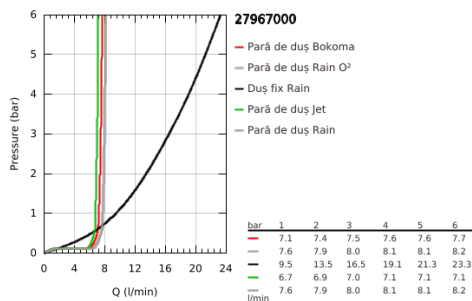

27 967 000 RAINSHOWER SYSTEM 210 SISTEM DUȘ CU TERMOSTAT PENTRU MONTARE PE PERETE

DESCRIEREA PRODUSULUI

- Colour: cromat
- compus din:
- braț de duș 450 mm orizontal rotativ
- termostat aparent cu funcție Aquadimmer
- permite selectarea între:
- Rainshower Cosmopolitan 210 head shower (28 368 000)
- material: metal
- cu racord cu bilă
- unghi de rotație de $\pm 15^\circ$
- Pară de duș Power&Soul Cosmopolitan 130 (27 664 000)
- reglabilă în înălțime cu element glisant (12 140 000)
- furtun de duș Silverflex 1.750 mm 1/2" x 1/2" (28 388 000)
- GROHE TurboStat cartuș compact cu termoelement din ceară
- GROHE SafeStop - oprire de siguranță la 38°C
- limitare opțională de temperatură la 43°C GROHE SafeStop Plus inclusă
- GROHE CoolTouch
- pulverizare perfectă cu tehnologia GROHE DreamSpray
- GROHE One-Click Showering alege pulverizarea cu o apăsare
- suprafață GROHE LongLife
- sistem anti-calcar GROHE SpeedClean
- Inner WaterGuide pentru o durabilitate crescută în utilizare
- compatibil cu boilere de la 18 kW/h
- debit minim 7 l/min.