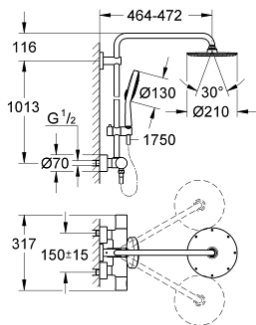

27 967 000 RAINSHOWER SYSTEM 210 SISTEM DUȘ CU TERMOSTAT PENTRU MONTARE PE PERETE

PIESE DE SCHIMB , aprilie 2017 – now

- 1: MÂNER PENTRU COMUTATOR (Spare part-nr. 47804000)
- 2: Oprise (Spare part-nr. 47723000)
- 3: Comutator (Spare part-nr. 47364000)
- 4: Debit apă (Spare part-nr. 47887000)
- 5: Mâner cu gradatii de temperatura (Spare part-nr. 47811000)
- 6: inel de fixare (Spare part-nr. 47743000)
- 7: Cartuș termostatic compact 1/2" (Spare part-nr. 47439000)
- 8: Ventil de reținere (Spare part-nr. 47189000)
- 8.1: Filtru impurități (Spare part-nr. 0726400M)
- 8.2: Ventil de reținere (Spare part-nr. 08565000)
- 8.3: Garnitură inelară $\varnothing 17 \times \varnothing 2$ (Spare part-nr. 0305500M)
- 9: Conexiuni excentrice (Spare part-nr. 12693000)
- 10: Ventil de reținere (Spare part-nr. 08565000)
- 11: Piesă glisantă (Spare part-nr. 12140000)
- 12: Filtru impuritati (Spare part-nr. 0700200M)
- 13: Set de piese de schimb (Spare part-nr. 45933000)
- 14: Suport pentru bară de duș (Spare part-nr. 48279000)
- 15: Suport de echilibrare (Spare part-nr. 27180000)*
- 16: Cheie tubulară (Spare part-nr. 19332000)*
- 17: GROHE TurboStat cartridge 1/2" (Spare part-nr. 47175000)*
- 18: piuliță specială (Spare part-nr. 19377000)*
- 19: Țeavă de duș pentru instalare retrofit (Spare part-nr. 48053000)*
- 20: Țeavă de duș pentru instalare retrofit (Spare part-nr. 48054000)*
- 21: Shower arm for shower systems (Spare part-nr. 14047000)*