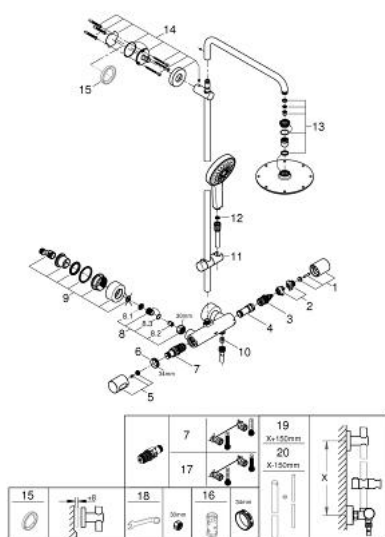

27 967 000 RAINSHOWER SYSTEM 210 SISTEM DUȘ CU TERMOSTAT PENTRU MONTARE PE PERETE

PIESE DE SCHIMB , aprilie 2017 – now

- 1: MÂNER PENTRU COMUTATOR (Spare part-nr. 47804000)
- 2: Oprise (Spare part-nr. 47723000)
- 3: Comutator (Spare part-nr. 47364000)
- 4: Debit apă (Spare part-nr. 47887000)
- 5: Mâner cu gradatii de temperatura (Spare part-nr. 47811000)
- 6: inel de fixare (Spare part-nr. 47743000)
- 7: Cartuș termostatic compact 1/2" (Spare part-nr. 47439000)
- 8: Ventil de reținere (Spare part-nr. 47189000)
- 8.1: Filtru impurități (Spare part-nr. 0726400M)
- 8.2: Ventil de reținere (Spare part-nr. 08565000)
- 8.3: Garnitură inelară $\varnothing 17 \times \varnothing 2$ (Spare part-nr. 0305500M)
- 9: Conexiuni excentrice (Spare part-nr. 12693000)
- 10: Ventil de reținere (Spare part-nr. 08565000)
- 11: Piesă glisantă (Spare part-nr. 12140000)
- 12: Filtru impuritati (Spare part-nr. 0700200M)
- 13: Set de piese de schimb (Spare part-nr. 45933000)
- 14: Suport pentru bară de duș (Spare part-nr. 48279000)
- 15: Suport de echilibrare (Spare part-nr. 27180000)*
- 16: Cheie tubulară (Spare part-nr. 19332000)*
- 17: GROHE TurboStat cartridge 1/2" (Spare part-nr. 47175000)*
- 18: piuliță specială (Spare part-nr. 19377000)*
- 19: Țeavă de duș pentru instalare retrofit (Spare part-nr. 48053000)*
- 20: Țeavă de duș pentru instalare retrofit (Spare part-nr. 48054000)*
- 21: Shower arm for shower systems (Spare part-nr. 14047000)*