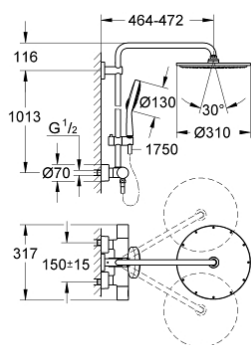

DESCRIEREA PRODUSULUI

- Colour: cromat
- compus din:
- braș de duș 450 mm orizontal rotativ
- termostat aparent cu funcție Aquadimmer
- permite selectarea între:
- duș fix Rainshower Cosmopolitan 310 (27 477 000)
- material: metal
- cu racord cu bilă
- unghi de rotație de $\pm 15^\circ$
- Pară de duș Power&Soul Cosmopolitan 130 (27 664 000)
- reglabilă în înălțime cu element glisant (12 140 000)
- furtun de duș Silverflex 1.750 mm 1/2" x 1/2" (28 388 000)
- GROHE TurboStat cartuș compact cu termoelement din ceară
- GROHE SafeStop - oprire de siguranță la 38°C
- limitare opțională de temperatură la 43°C GROHE SafeStop Plus inclusă
- fără risc de opărire cu GROHE CoolTouch
- pulverizare perfectă cu tehnologia GROHE DreamSpray
- GROHE One-Click Showering alege pulverizarea cu o apăsare
- suprafață GROHE LongLife
- sistem anti-calcar GROHE SpeedClean
- compatibil cu boilere de la 18 kW/h
- debit minim 7 l/min.