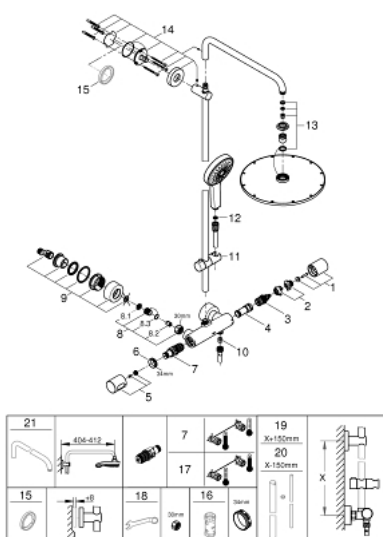

### PIESE DE SCHIMB , aprilie 2017 – now

- 1: MÂNER PENTRU COMUTATOR (Spare part-nr. 47804000)
- 2: Oprire (Spare part-nr. 47723000)
- 3: Comutator (Spare part-nr. 47364000)
- 4: Debit apă (Spare part-nr. 47887000)
- 5: Mâner cu gradatii de temperatura (Spare part-nr. 47811000)
- 6: inel de fixare (Spare part-nr. 47743000)
- 7: Cartuș termostatic compact 1/2" (Spare part-nr. 47439000)
- 8: Ventil de reținere (Spare part-nr. 47189000)
- 8.1: Filtru impurități (Spare part-nr. 0726400M)
- 8.2: Ventil de reținere (Spare part-nr. 08565000)
- 8.3: Garnitură inelară ø17 x ø2 (Spare part-nr. 0305500M)
- 9: Conexiuni excentrice (Spare part-nr. 12693000)
- 10: Ventil de reținere (Spare part-nr. 08565000)
- 11: Piesă glisantă (Spare part-nr. 12140000)
- 12: Filtru impuritati (Spare part-nr. 0700200M)
- 13: Set de piese de schimb (Spare part-nr. 45933000)
- 14: Suport pentru bară de duș (Spare part-nr. 48279000)
- 15: Suport de echilibrare (Spare part-nr. 27180000)\*
- 16: Cheie tubulară (Spare part-nr. 19332000)\*
- 17: GROHE TurboStat cartridge 1/2" (Spare part-nr. 47175000)\*
- 18: piuliță specială (Spare part-nr. 19377000)\*
- 19: Țeavă de duș pentru instalare retrofit (Spare part-nr. 48053000)\*
- 20: Țeavă de duș pentru instalare retrofit (Spare part-nr. 48054000)\*
- 21: Shower arm for shower systems (Spare part-nr. 14047000)\*