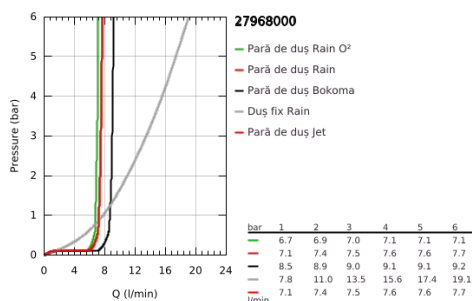

## 27 968 000 RAINSHOWER SYSTEM 310 SISTEM DUȘ CU TERMOSTAT PENTRU MONTARE PE PERETE

### DESCRIEREA PRODUSULUI

- Colour: cromat
- compus din:
- braș de duș 450 mm orizontal rotativ
- termostat aparent cu funcție Aquadimmer
- permite selectarea între:
- duș fix Rainshower Cosmopolitan 310 (27 477 000)
- material: metal
- cu racord cu bilă
- unghi de rotație de  $\pm 15^\circ$
- Pară de duș Power&Soul Cosmopolitan 130 (27 664 000)
- reglabilă în înălțime cu element glisant (12 140 000)
- furtun de duș Silverflex 1.750 mm 1/2" x 1/2" (28 388 000)
- GROHE TurboStat cartuș compact cu termoelement din ceară
- GROHE SafeStop - oprire de siguranță la 38°C
- limitare opțională de temperatură la 43°C GROHE SafeStop Plus inclusă
- fără risc de opărire cu GROHE CoolTouch
- pulverizare perfectă cu tehnologia GROHE DreamSpray
- GROHE One-Click Showering alege pulverizarea cu o apăsare
- suprafață GROHE LongLife
- sistem anti-calcar GROHE SpeedClean
- compatibil cu boilere de la 18 kW/h
- debit minim 7 l/min.