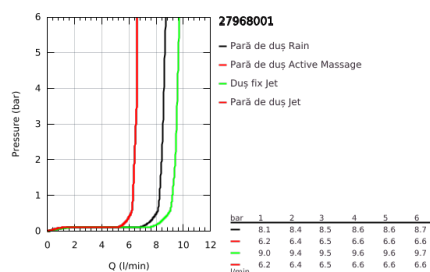

27 968 001 RAINSHOWER SMARTACTIVE 310 SISTEM DUȘ CU TERMOSTAT PENTRU MONTARE PE PERETE

DESCRIEREA PRODUSULUI

- Colour: cromat
- compus din:
- braț de duș 450 mm orizontal rotativ
- termostat aparent cu funcție Aquadimmer
- permite selectarea între:
- head shower Rainshower Cosmopolitan 310
- maximum flow rate (at 3 bar): 9.5 l/min
- material: metal
- cu racord cu bilă
- unghi de rotație de $\pm 15^\circ$
- hand shower Rainshower SmartActive 130
- maximum flow rate (at 3 bar): 8.5 l/min
- ajustabil în înălțime cu element culisant
- Silverflex shower hose 1750 mm
- AquaCalibrator limits maximum flow rate of system (at 3 bar): 9.5 l/min
- GROHE TurboStat cartuș compactcu termoelement din ceară
- GROHE EcoJoy tehnologie pentru reducerea consumului de apă
- GROHE SafeStop - oprire de siguranță la 38°C
- limitare opțională de temperatură la 43°C GROHE SafeStop Plus inclusă
- fără risc de opărire cu GROHE CoolTouch
- pulverizare perfectă cu tehnologia GROHE DreamSpray
- GROHE SmartTip showering spray selection via push of a ring
- suprafață GROHE LongLife
- Flexible Installation - 1 adjustable bracket for existing drill holes
- sistem anti-calcar GROHE SpeedClean
- compatibil cu boilere de la 18 kW/h
- debit minim 5 l/min.