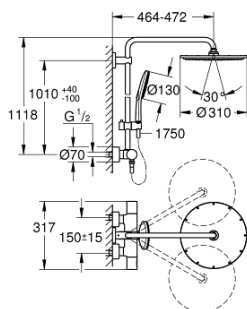

27 968 001 RAINSHOWER SMARTACTIVE 310 SISTEM DUȘ CU TERMOSTAT PENTRU MONTARE PE PERETE

DESCRIEREA PRODUSULUI

- Colour: cromat
- compus din:
- braț de duș 450 mm orizontal rotativ
- termostat aparent cu funcție Aquadimmer
- permite selectarea între:
- head shower Rainshower Cosmopolitan 310
- maximum flow rate (at 3 bar): 9.5 l/min
- material: metal
- cu racord cu bilă
- unghi de rotație de $\pm 15^\circ$
- hand shower Rainshower SmartActive 130
- maximum flow rate (at 3 bar): 8.5 l/min
- ajustabil în înălțime cu element culisant
- Silverflex shower hose 1750 mm
- AquaCalibrator limits maximum flow rate of system (at 3 bar): 9.5 l/min
- GROHE TurboStat cartuș compactcu termoelement din ceară
- GROHE EcoJoy tehnologie pentru reducerea consumului de apă
- GROHE SafeStop - oprire de siguranță la 38°C
- limitare opțională de temperatură la 43°C GROHE SafeStop Plus inclusă
- fără risc de opărire cu GROHE CoolTouch
- pulverizare perfectă cu tehnologia GROHE DreamSpray
- GROHE SmartTip showering spray selection via push of a ring
- suprafață GROHE LongLife
- Flexible Installation - 1 adjustable bracket for existing drill holes
- sistem anti-calcar GROHE SpeedClean
- compatibil cu boilere de la 18 kW/h
- debit minim 5 l/min.