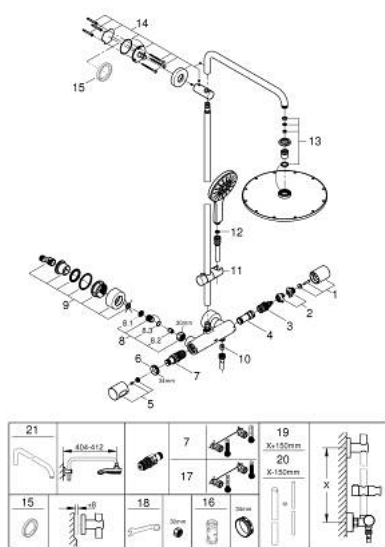

27 968 001 RAINSHOWER SMARTACTIVE 310 SISTEM DUȘ CU TERMOSTAT PENTRU MONTARE PE PERETE

PIESE DE SCHIMB , august 2018 – now

- 1: MÂNER PENTRU COMUTATOR (Spare part-nr. 47804000)
 - 2: Oprire (Spare part-nr. 47723000)
 - 3: Comutator (Spare part-nr. 47364000)
 - 4: Debit apă (Spare part-nr. 47887000)
 - 5: Mâner cu gradatii de temperatura (Spare part-nr. 47811000)
 - 6: inel de fixare (Spare part-nr. 47743000)
 - 7: Cartuș termostatic compact 1/2" (Spare part-nr. 47439000)
 - 8: Ventil de reținere (Spare part-nr. 47189000)
 - 8.1: Filtru impurități (Spare part-nr. 0726400M)
 - 8.2: Ventil de reținere (Spare part-nr. 08565000)
 - 8.3: Garnitură inelară $\varnothing 17 \times \varnothing 2$ (Spare part-nr. 0305500M)
 - 9: Conexiuni excentrice (Spare part-nr. 12693000)
 - 10: Ventil de reținere (Spare part-nr. 08565000)
 - 11: Piesă glisantă (Spare part-nr. 12140000)
 - 12: Filtru impuritati (Spare part-nr. 0700200M)
 - 13: Set de piese de schimb (Spare part-nr. 45933000)
 - 14: Suport pentru bară de duș (Spare part-nr. 48279000)
 - 15: Suport de echilibrare (Spare part-nr. 27180000)*
 - 16: Cheie tubulară (Spare part-nr. 19332000)*
 - 17: GROHE TurboStat cartridge 1/2" (Spare part-nr. 47175000)*
 - 18: piuliță specială (Spare part-nr. 19377000)*
 - 19: Țeavă de duș pentru instalare retrofit (Spare part-nr. 48053000)*
 - 20: Țeavă de duș pentru instalare retrofit (Spare part-nr. 48054000)*
 - 21: Shower arm for shower systems (Spare part-nr. 14047000)*
- * Optional accessories