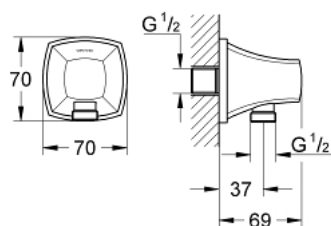

27 970 000 **GRANDERA COT DE IEȘIRE DUȘ, 1/2"**

DESCRIEREA PRODUSULUI

- Colour: cromat
- material: metal
- filet-tată
- protecție împotriva refluxului
- suprafață GROHE LongLife

27 970 000 **GRANDERA COT DE IEȘIRE DUȘ, 1/2"**

PIESE DE SCHIMB , iunie 2012 – now

1: Ventil de reținere (Spare part-nr. 08565000)