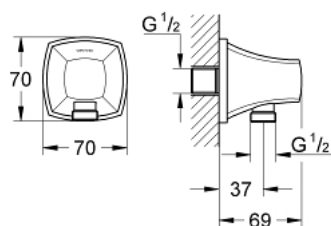

27 970 IG0 GRANDERA COT DE IEȘIRE DUȘ, 1/2"

DESCRIEREA PRODUSULUI

- Colour: chrome/gold
- material: metal
- filet-tată
- protecție împotriva refluxului
- suprafață GROHE LongLife

27 970 IG0 GRANDERA COT DE IEȘIRE DUȘ, 1/2"

PIESE DE SCHIMB , iunie 2012 – now

1: Ventil de reținere (Spare part-nr. 08565000)