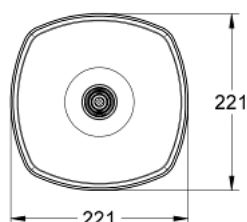

### DESCRIEREA PRODUSULUI

- Colour: cromat
- pulverizare de tip: Rain
- 221 x 221 mm
- material: metal
- cu racord cu bilă
- unghi de rotație de  $\pm 15^\circ$
- filet de legătură de 1/2"
- pulverizare perfectă cu tehnologia GROHE DreamSpray
- suprafață GROHE LongLife
- sistem anti-calcar GROHE SpeedClean
- compatibil cu boilere
- presiunea minimă recomandată 1.0 bar