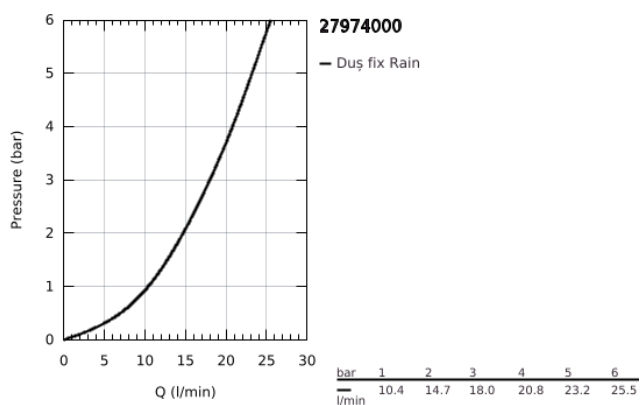

## 27 974 000 GRANDERA 210 DUȘ FIX 1 PULVERIZARE

### DESCRIEREA PRODUSULUI

- Colour: cromat
- pulverizare de tip: Rain
- 221 x 221 mm
- material: metal
- cu racord cu bilă
- unghi de rotație de  $\pm 15^\circ$
- filet de legătură de 1/2"
- pulverizare perfectă cu tehnologia GROHE DreamSpray
- suprafață GROHE LongLife
- sistem anti-calcar GROHE SpeedClean
- compatibil cu boilere
- presiunea minimă recomandată 1.0 bar

27 974 000 **GRANDERA 210 DUȘ FIX 1 PULVERIZARE**

**PIESE DE SCHIMB** , august 2012 – now

1: Set de piese de schimb (Spare part-nr. 45933000)