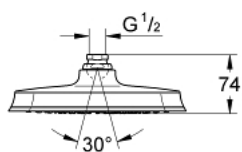

### DESCRIEREA PRODUSULUI

- Colour: cromat
- pulverizare de tip: Rain
- 221 x 221 mm
- material: metal
- cu racord cu bilă
- unghi de rotație de  $\pm 15^\circ$
- filet de legătură de 1/2"
- pulverizare perfectă cu tehnologia GROHE DreamSpray
- suprafață GROHE LongLife
- sistem anti-calcar GROHE SpeedClean
- compatibil cu boilere
- presiunea minimă recomandată 1.0 bar