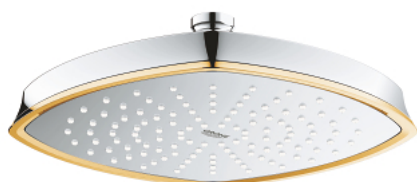

27 974 IG0 GRANDERA 210 DUȘ FIX 1 PULVERIZARE

DESCRIEREA PRODUSULUI

- Colour: chrome/gold
- pulverizare de tip: Rain
- 221 x 221 mm
- material: metal
- cu racord cu bilă
- unghi de rotație de $\pm 15^\circ$
- filet de legătură de 1/2"
- pulverizare perfectă cu tehnologia GROHE DreamSpray
- suprafață GROHE LongLife
- sistem anti-calcar GROHE SpeedClean
- compatibil cu boilere
- presiunea minimă recomandată 1.0 bar