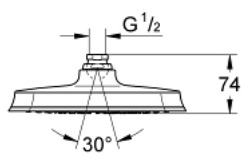

27 974 IG0 GRANDERA 210 DUȘ FIX 1 PULVERIZARE

DESCRIEREA PRODUSULUI

- Colour: chrome/gold
- pulverizare de tip: Rain
- 221 x 221 mm
- material: metal
- cu racord cu bilă
- unghi de rotație de $\pm 15^\circ$
- filet de legătură de 1/2"
- pulverizare perfectă cu tehnologia GROHE DreamSpray
- suprafață GROHE LongLife
- sistem anti-calcar GROHE SpeedClean
- compatibil cu boilere
- presiunea minimă recomandată 1.0 bar