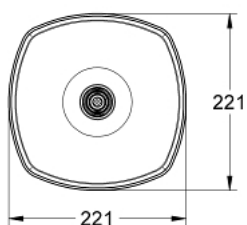

27 974 IG0 GRANDERA 210 DUȘ FIX 1 PULVERIZARE

DESCRIEREA PRODUSULUI

- Colour: chrome/gold
- pulverizare de tip: Rain
- 221 x 221 mm
- material: metal
- cu racord cu bilă
- unghi de rotație de $\pm 15^\circ$
- filet de legătură de 1/2"
- pulverizare perfectă cu tehnologia GROHE DreamSpray
- suprafață GROHE LongLife
- sistem anti-calcar GROHE SpeedClean
- compatibil cu boilere
- presiunea minimă recomandată 1.0 bar