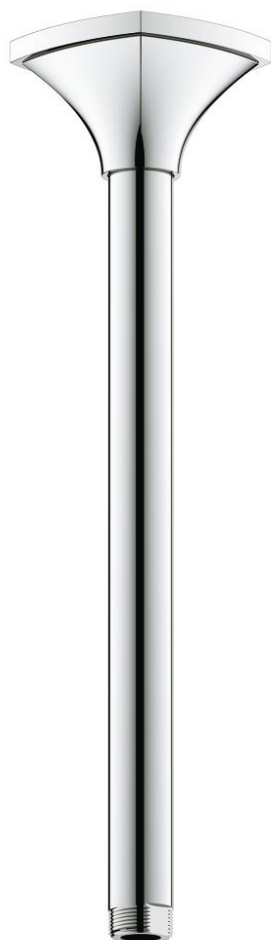

## 27 982 000 RAINSHOWER GRANDERA BRAȚ DE DUȘ CU MONTARE ÎN TAVAN 292 MM

### DESCRIEREA PRODUSULUI

- Colour: cromat
- material: metal
- filet de legătură de 1/2"
- șild Grandera
- suprafață GROHE LongLife
- compatibil cu toate dușurile fixe Grandera
- presiunea minimă recomandată 1.0 bar