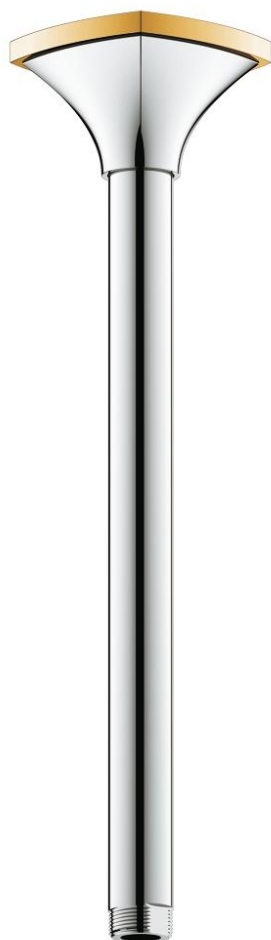

27 982 IG0 RAINSHOWER GRANDERA BRAȚ DE DUȘ CU MONTARE ÎN TAVAN 292 MM

DESCRIEREA PRODUSULUI

- Colour: chrome/gold
- metal
- filet de legătură de 1/2"
- șild Grandera
- suprafață GROHE LongLife
- compatibil cu toate dușurile fixe Grandera
- presiunea minimă recomandată 1.0 bar