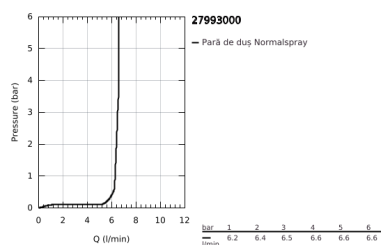

27 993 000 GRANDERA STICK SET DUȘ CU 1 PULVERIZARE, CU SUPTOR DE PERETE

DESCRIEREA PRODUSULUI

- Colour: cromat
- compus din:
 - Stick hand shower (26 037 000)
 - wall hand shower holder (27 969)
 - Rotaflex Metal Long-Life TwistStop shower hose 1500 mm (28 417)
 - GROHE EcoJoy 7.6 l/min flow limiter
 - pulverizare perfectă cu tehnologia GROHE DreamSpray
 - Inner WaterGuide pentru o durabilitate crescută în utilizare
 - fără risc de opărire cu GROHE CoolTouch
 - suprafață GROHE LongLife
 - sistem anti-calcar GROHE SpeedClean
 - compatibil cu boilere
 - presiunea minimă recomandată 1.0 bar