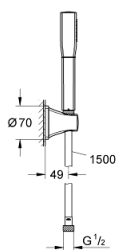

27 993 000 GRANDERA STICK SET DUȘ CU 1 PULVERIZARE, CU SUPTOR DE PERETE

DESCRIEREA PRODUSULUI

- Colour: cromat
- compus din:
 - Stick hand shower (26 037 000)
 - wall hand shower holder (27 969)
 - Rotaflex Metal Long-Life TwistStop shower hose 1500 mm (28 417)
 - 7.6 l/min flow limiter
 - pulverizare perfectă cu tehnologia GROHE DreamSpray
 - Inner WaterGuide pentru o durabilitate crescută în utilizare
 - fără risc de opărire cu GROHE CoolTouch
 - suprafață GROHE LongLife
 - sistem anti-calcar GROHE SpeedClean
 - compatibil cu boilere
 - presiunea minimă recomandată 1.0 bar

27 993 000 **GRANDERA STICK SET DUȘ CU 1 PULVERIZARE, CU SUPORT DE PERETE**

PIESE DE SCHIMB , august 2012 – now

1: Filtru impuritati (Spare part-nr. 0700200M)