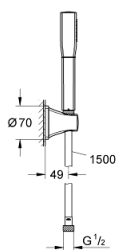

27 993 000 GRANDERA STICK SET DUȘ CU 1 PULVERIZARE, CU SUPTOR DE PERETE

DESCRIEREA PRODUSULUI

- Colour: cromat
- compus din:
 - Stick hand shower (26 037 000)
 - wall hand shower holder (27 969)
 - Rotaflex Metal Long-Life TwistStop shower hose 1500 mm (28 417)
 - GROHE EcoJoy 7.6 l/min flow limiter
 - pulverizare perfectă cu tehnologia GROHE DreamSpray
 - Inner WaterGuide pentru o durabilitate crescută în utilizare
 - fără risc de opărire cu GROHE CoolTouch
 - suprafață GROHE LongLife
 - sistem anti-calcar GROHE SpeedClean
 - compatibil cu boilere
 - presiunea minimă recomandată 1.0 bar

27 993 000 **GRANDERA STICK SET DUȘ CU 1 PULVERIZARE, CU SUPORT DE PERETE**

PIESE DE SCHIMB , august 2012 – now

1: Filtru impuritati (Spare part-nr. 0700200M)