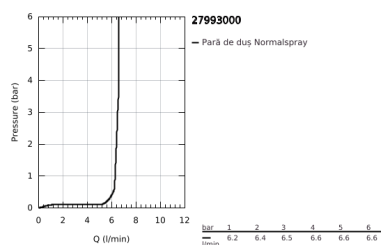

27 993 000 GRANDERA STICK SET DUȘ CU 1 PULVERIZARE, CU SUPTOR DE PERETE

DESCRIEREA PRODUSULUI

- Colour: cromat
- compus din:
 - Stick hand shower (26 037 000)
 - wall hand shower holder (27 969)
 - Rotaflex Metal Long-Life TwistStop shower hose 1500 mm (28 417)
 - 7.6 l/min flow limiter
 - pulverizare perfectă cu tehnologia GROHE DreamSpray
 - Inner WaterGuide pentru o durabilitate crescută în utilizare
 - fără risc de opărire cu GROHE CoolTouch
 - suprafață GROHE LongLife
 - sistem anti-calcar GROHE SpeedClean
 - compatibil cu boilere
 - presiunea minimă recomandată 1.0 bar