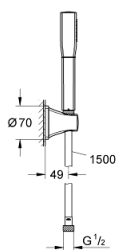

27 993 IG0 GRANDERA STICK SET DUȘ CU 1 PULVERIZARE, CU SUPTOR DE PERETE

DESCRIEREA PRODUSULUI

- Colour: chrome/gold
- compus din:
 - Stick hand shower (26 037 000)
 - wall hand shower holder (27 969)
 - Rotaflex Metal Long-Life TwistStop shower hose 1500 mm (28 417)
- 7.6 l/min flow limiter
- pulverizare perfectă cu tehnologia GROHE DreamSpray
- Inner WaterGuide pentru o durabilitate crescută în utilizare
- fără risc de opărire cu GROHE CoolTouch
- suprafață GROHE LongLife
- sistem anti-calcar GROHE SpeedClean
- compatibil cu boilere
- presiunea minimă recomandată 1.0 bar

27 993 IG0 **GRANDERA STICK SET DUȘ CU 1 PULVERIZARE, CU SUPTOR DE PERETE**

PIESE DE SCHIMB , august 2012 – now

1: Filtru impuritati (Spare part-nr. 0700200M)