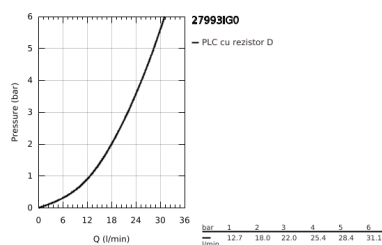

27 993 IG0 GRANDERA STICK SET DUȘ CU 1 PULVERIZARE, CU SUPTOR DE PERETE

DESCRIEREA PRODUSULUI

- Colour: chrome/gold
- compus din:
 - Stick hand shower (26 037 000)
 - wall hand shower holder (27 969)
 - Rotaflex Metal Long-Life TwistStop shower hose 1500 mm (28 417)
- 7.6 l/min flow limiter
- pulverizare perfectă cu tehnologia GROHE DreamSpray
- Inner WaterGuide pentru o durabilitate crescută în utilizare
- fără risc de opărire cu GROHE CoolTouch
- suprafață GROHE LongLife
- sistem anti-calcar GROHE SpeedClean
- compatibil cu boilere
- presiunea minimă recomandată 1.0 bar

27 993 IG0 **GRANDERA STICK SET DUȘ CU 1 PULVERIZARE, CU SUPTOR DE PERETE**

PIESE DE SCHIMB , august 2012 – now

1: Filtru impuritati (Spare part-nr. 0700200M)