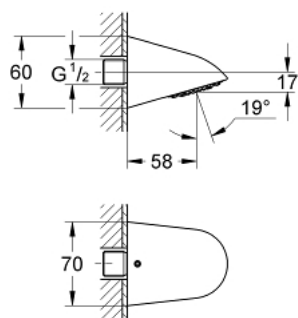

28 002 000 RELEXA 70 DUȘ FIX SPORTS

DESCRIEREA PRODUSULUI

- Colour: cromat
- emisii reduse de aerosoli
- model turnat, greu
- asigurat contra furtului
- filet de legătură de 1/2"
- proiecție de 58 mm
- limitator de debit 9 l/min. și 12 l/min.
- pulverizare perfectă cu tehnologia GROHE DreamSpray
- suprafață GROHE LongLife
- sistem anti-calcar GROHE SpeedClean
- Inner WaterGuide pentru o durabilitate crescută în utilizare
- suicide-resisting design
- pipe union plug-in for wall connection
- presiunea minimă recomandată 1.0 bar

28 002 000 RELEXA 70 DUȘ FIX SPORTS

PIESE DE SCHIMB , iunie 2008 – now

- 1: placă de trasare cu jet de apă (Spare part-nr. 48011000)
- 2: Regulator de debit (Spare part-nr. 4211400M)
- 3: Regulator de debit (Spare part-nr. 4211500M)