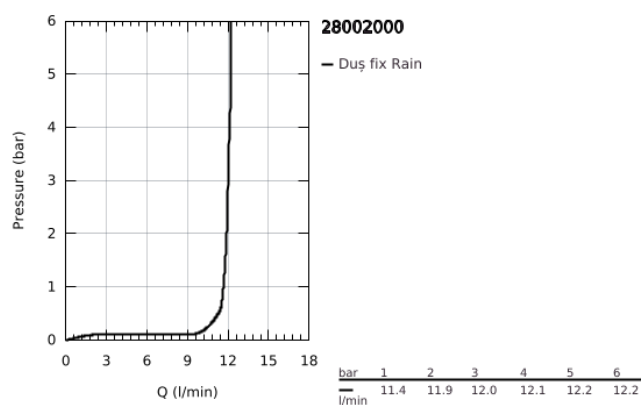

28 002 000 RELEXA 70 DUȘ FIX SPORTS

DESCRIEREA PRODUSULUI

- Colour: cromat
- emisii reduse de aerosoli
- model turnat, greu
- asigurat contra furtului
- filet de legătură de 1/2"
- proiecție de 58 mm
- limitator de debit 9 l/min. și 12 l/min.
- pulverizare perfectă cu tehnologia GROHE DreamSpray
- suprafață GROHE LongLife
- sistem anti-calcar GROHE SpeedClean
- Inner WaterGuide pentru o durabilitate crescută în utilizare
- suicide-resisting design
- pipe union plug-in for wall connection
- presiunea minimă recomandată 1.0 bar

28 002 000 RELEXA 70 DUȘ FIX SPORTS

PIESE DE SCHIMB , iunie 2008 – now

- 1: placă de trasare cu jet de apă (Spare part-nr. 48011000)
- 2: Regulator de debit (Spare part-nr. 4211400M)
- 3: Regulator de debit (Spare part-nr. 4211500M)