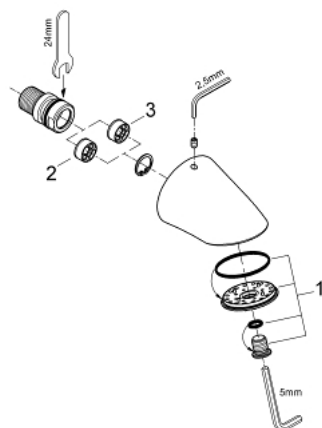

28 002 000 RELEXA 70 DUȘ FIX SPORTS

DESCRIEREA PRODUSULUI

- Colour: cromat
- emisii reduse de aerosoli
- model turnat, greu
- asigurat contra furtului
- filet de legătură de 1/2"
- proiecție de 58 mm
- limitator de debit 9 l/min. și 12 l/min.
- pulverizare perfectă cu tehnologia GROHE DreamSpray
- suprafață GROHE LongLife
- sistem anti-calcar GROHE SpeedClean
- Inner WaterGuide pentru o durabilitate crescută în utilizare
- suicide-resisting design
- pipe union plug-in for wall connection
- presiunea minimă recomandată 1.0 bar

28 002 000 RELEXA 70 DUȘ FIX SPORTS

PIESE DE SCHIMB , iunie 2008 – now

- 1: placă de trasare cu jet de apă (Spare part-nr. 48011000)
- 2: Regulator de debit (Spare part-nr. 4211400M)
- 3: Regulator de debit (Spare part-nr. 4211500M)