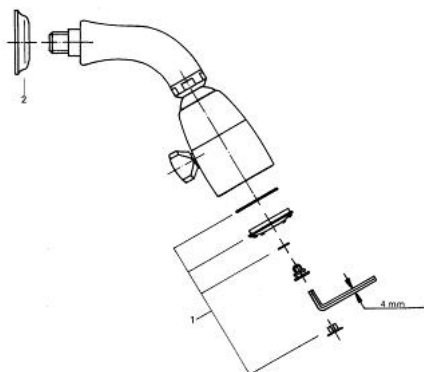

## 28 022 AG0 SINFONIA DUȘ FIX MIXT 1/2"

### DESCRIEREA PRODUSULUI

- Colour: aranja/gold
- sistem anti-calcar GROHE SpeedClean
- braț de duș
- duș fix cu racord cu bilă
- suprafață GROHE LongLife

## 28 022 AG0 SINFONIA DUȘ FIX MIXT 1/2"

**PIESE DE SCHIMB** , ianuarie 1992 – now

1: placă de scurgere a jetului din '93 (Spare part-nr. 45792XX0)

2: Șild Ø60 (Spare part-nr. 45777G00)