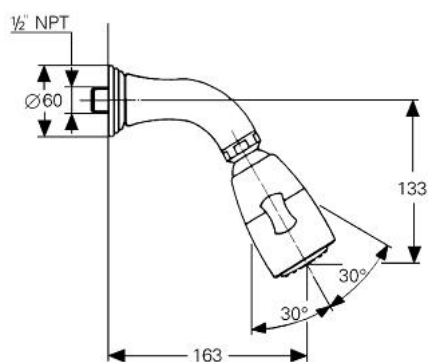

## 28 022 AG0 SINFONIA DUȘ FIX MIXT 1/2"

### DESCRIEREA PRODUSULUI

- Colour: aranja/gold
- sistem anti-calcar GROHE SpeedClean
- braț de duș
- duș fix cu racord cu bilă
- suprafață GROHE LongLife

## 28 022 AG0 SINFONIA DUȘ FIX MIXT 1/2"

**PIESE DE SCHIMB** , ianuarie 1992 – now

1: placă de scurgere a jetului din '93 (Spare part-nr. 45792XX0)

2: Șild Ø60 (Spare part-nr. 45777G00)