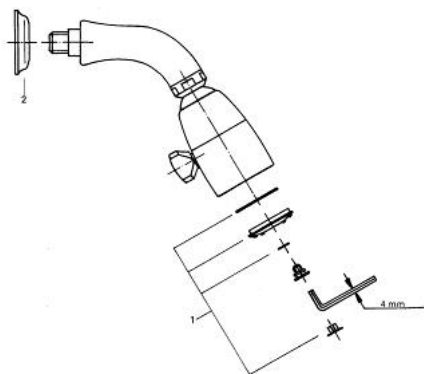

## 28 022 IG0 SINFONIA DUȘ FIX MIXT 1/2"

### DESCRIEREA PRODUSULUI

- Colour: chrome/gold
- sistem anti-calcar GROHE SpeedClean
- braț de duș
- duș fix cu racord cu bilă
- suprafață GROHE LongLife

28 022 IG0 **SINFONIA DUȘ FIX MIXT 1/2"**

**PIESE DE SCHIMB** , ianuarie 1992 – now

1: placă de scurgere a jetului din '93 (Spare part-nr. 45792XX0)

2: Șild Ø60 (Spare part-nr. 45777G00)