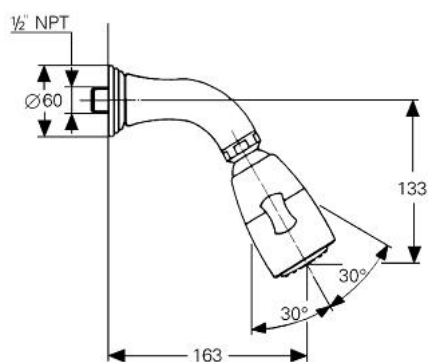

## 28 022 IG0 SINFONIA DUȘ FIX MIXT 1/2"

### DESCRIEREA PRODUSULUI

- Colour: chrome/gold
- sistem anti-calcar GROHE SpeedClean
- braț de duș
- duș fix cu racord cu bilă
- suprafață GROHE LongLife

28 022 IG0 **SINFONIA DUȘ FIX MIXT 1/2"**

**PIESE DE SCHIMB** , ianuarie 1992 – now

1: placă de scurgere a jetului din '93 (Spare part-nr. 45792XX0)

2: Șild Ø60 (Spare part-nr. 45777G00)