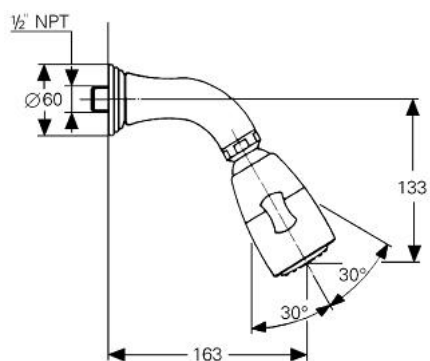

## 28 022 LG0 SINFONIA DUȘ FIX MIXT 1/2"

### DESCRIEREA PRODUSULUI

- sistem anti-calcar GROHE SpeedClean
- braț de duș
- duș fix cu racord cu bilă
- suprafață GROHE LongLife

28 022 LG0 **SINFONIA DUȘ FIX MIXT 1/2"**

**PIESE DE SCHIMB** , ianuarie 1992 – now

1: placă de scurgere a jetului din '93 (Spare part-nr. 45792XX0)

2: Șild Ø60 (Spare part-nr. 45777G00)