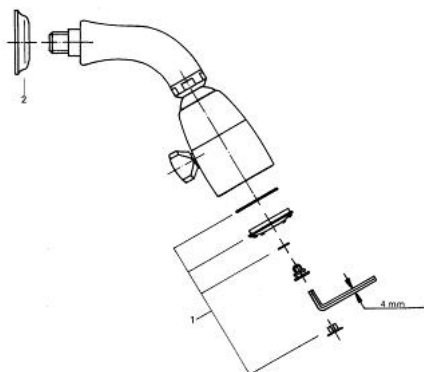

## 28 022 LG0 SINFONIA DUȘ FIX MIXT 1/2"

### DESCRIEREA PRODUSULUI

- sistem anti-calcar GROHE SpeedClean
- braț de duș
- duș fix cu racord cu bilă
- suprafață GROHE LongLife

28 022 LG0 **SINFONIA DUȘ FIX MIXT 1/2"**

**PIESE DE SCHIMB** , ianuarie 1992 – now

1: placă de scurgere a jetului din '93 (Spare part-nr. 45792XX0)

2: Șild Ø60 (Spare part-nr. 45777G00)