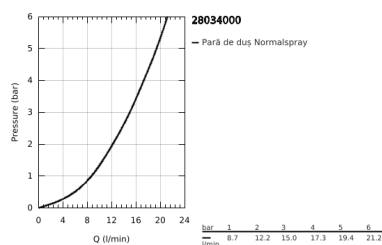

28 034 000 SENA STICK PARĂ DE DUȘ CU 1 PULVERIZARE

DESCRIEREA PRODUSULUI

- Colour: cromat
- pulverizare de tip: jet normal
- material: metal
- pulverizare perfectă cu tehnologia GROHE DreamSpray
- suprafață GROHE LongLife
- sistem anti-calcar GROHE SpeedClean
- Inner WaterGuide pentru o durabilitate crescută în utilizare
- sistem universal de montare compatibil cu furtunurile de duș standard