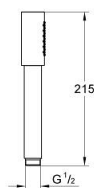

28 034 000 SENA STICK PARĂ DE DUȘ CU 1 PULVERIZARE

DESCRIEREA PRODUSULUI

- Colour: cromat
- pulverizare de tip: jet normal
- material: metal
- pulverizare perfectă cu tehnologia GROHE DreamSpray
- suprafață GROHE LongLife
- sistem anti-calcar GROHE SpeedClean
- Inner WaterGuide pentru o durabilitate crescută în utilizare
- sistem universal de montare compatibil cu furtunurile de duș standard

28 034 000 SENA STICK PARĂ DE DUȘ CU 1 PULVERIZARE

PIESE DE SCHIMB , decembrie 2003 – now

1: Filtru impuritati (Spare part-nr. 0700200M)