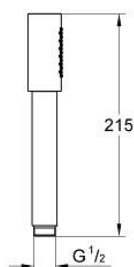

28 034 KS0 SENA STICK PARĂ DE DUȘ CU 1 PULVERIZARE

DESCRIEREA PRODUSULUI

- Colour: velvet black
- pulverizare de tip: jet normal
- metal
- pulverizare perfectă cu tehnologia GROHE DreamSpray
- suprafață GROHE LongLife
- sistem anti-calcar GROHE SpeedClean
- Inner WaterGuide pentru o durabilitate crescută în utilizare
- sistem universal de montare compatibil cu furtunurile de duș standard

28 034 KS0 SENA STICK PARĂ DE DUȘ CU 1 PULVERIZARE

PIESE DE SCHIMB , iulie 2009 – now

1: Filtru impuritati (Spare part-nr. 0700200M)