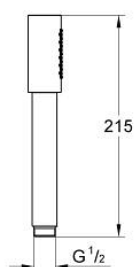

## 28 034 LS0 SENA STICK PARĂ DE DUȘ CU 1 PULVERIZARE

## 28 034 LS0 SENA STICK PARĂ DE DUȘ CU 1 PULVERIZARE

PIESE DE SCHIMB , iulie 2009 – now

1: Filtru impuritati (Spare part-nr. 0700200M)