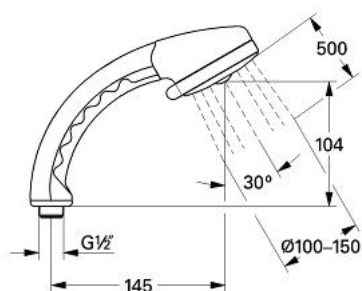

## 28 048 000 RELEXA PARĂ DE DUȘ CU JET CHAMPAGNE 1/2"

### DESCRIEREA PRODUSULUI

- Colour: cromat
- jet apă reglabil
- ascuțit-moale
- dur
- suprafață GROHE LongLife

## 28 048 000 RELEXA PARĂ DE DUȘ CU JET CHAMPAGNE 1/2"

PIESE DE SCHIMB , ianuarie 1984 – now

1: placă de trasare cu jet de apă (Spare part-nr. 45145000)