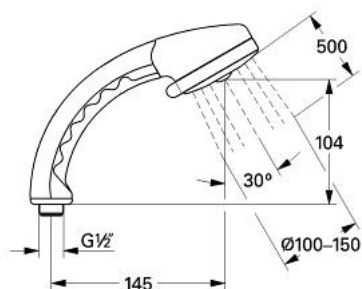

## 28 048 AG0 RELEXA PARĂ DE DUȘ CU JET CHAMPAGNE 1/2"

### DESCRIEREA PRODUSULUI

- Colour: aranja/gold
- jet apă reglabil
- ascuțit-moale
- dur
- suprafață GROHE LongLife

## 28 048 AG0 RELEXA PARĂ DE DUȘ CU JET CHAMPAGNE 1/2"

PIESE DE SCHIMB , ianuarie 1984 – now

1: placă de trasare cu jet de apă (Spare part-nr. 45145000)