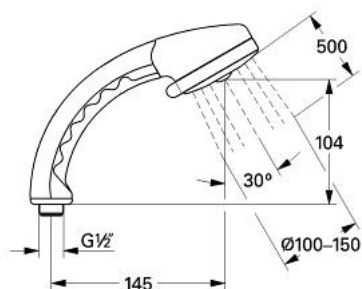

28 048 B00 RELEXA PARĂ DE DUȘ CU JET CHAMPAGNE 1/2"

DESCRIEREA PRODUSULUI

- jet apă reglabil
- ascuțit-moale
- dur
- suprafață GROHE LongLife

28 048 B00 RELEXA PARĂ DE DUȘ CU JET CHAMPAGNE 1/2"

PIESE DE SCHIMB , ianuarie 1984 – now

1: placă de trasare cu jet de apă (Spare part-nr. 45145000)