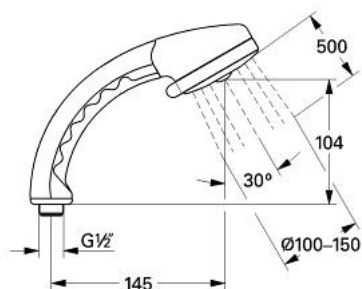

28 048 G00 RELEXA PARĂ DE DUȘ CU JET CHAMPAGNE 1/2"

DESCRIEREA PRODUSULUI

- Colour: gold
- jet apă reglabil
- ascuțit-moale
- dur
- suprafață GROHE LongLife

28 048 G00 RELEXA PARĂ DE DUȘ CU JET CHAMPAGNE 1/2"

PIESE DE SCHIMB , ianuarie 1984 – now

1: placă de trasare cu jet de apă (Spare part-nr. 45145000)