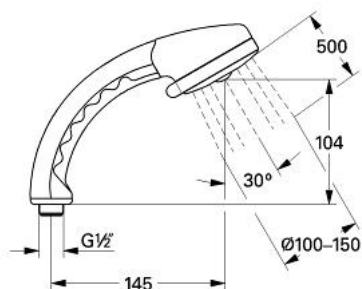

## 28 048 IG0 RELEXA PARĂ DE DUȘ CU JET CHAMPAGNE 1/2"

### DESCRIEREA PRODUSULUI

- Colour: chrome/gold
- jet apă reglabil
- ascuțit-moale
- dur
- suprafață GROHE LongLife

## 28 048 IG0 RELEXA PARĂ DE DUȘ CU JET CHAMPAGNE 1/2"

PIESE DE SCHIMB , ianuarie 1984 – now

1: placă de trasare cu jet de apă (Spare part-nr. 45145000)