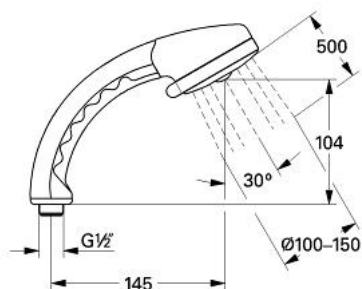

## 28 048 L00 RELEXA PARĂ DE DUȘ CU JET CHAMPAGNE 1/2"

### DESCRIEREA PRODUSULUI

- Colour: alb
- jet apă reglabil
- ascuțit-moale
- dur
- suprafață GROHE LongLife

## 28 048 L00 RELEXA PARĂ DE DUȘ CU JET CHAMPAGNE 1/2"

**PIESE DE SCHIMB** , ianuarie 1984 – now

1: placă de trasare cu jet de apă (Spare part-nr. 45145000)