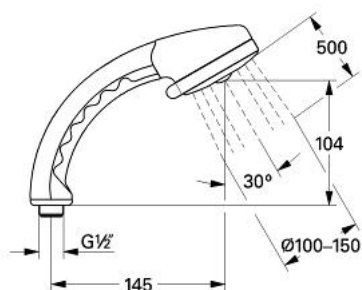

28 048 LG0 RELEXA PARĂ DE DUȘ CU JET CHAMPAGNE 1/2"

DESCRIEREA PRODUSULUI

- jet apă reglabil
- ascuțit-moale
- dur
- suprafață GROHE LongLife

28 048 LG0 RELEXA PARĂ DE DUȘ CU JET CHAMPAGNE 1/2"

PIESE DE SCHIMB , ianuarie 1984 – now

1: placă de trasare cu jet de apă (Spare part-nr. 45145000)