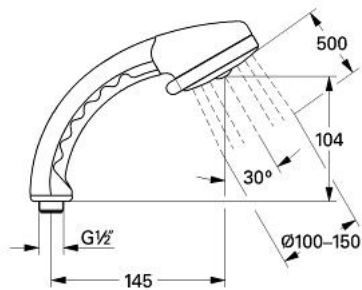

28 048 T00 RELEXA PARĂ DE DUȘ CU JET CHAMPAGNE 1/2"

DESCRIEREA PRODUSULUI

- jet apă reglabil
- ascuțit-moale
- dur
- suprafață GROHE LongLife

28 048 T00 RELEXA PARĂ DE DUȘ CU JET CHAMPAGNE 1/2"

PIESE DE SCHIMB , ianuarie 1984 – now

1: placă de trasare cu jet de apă (Spare part-nr. 45145000)