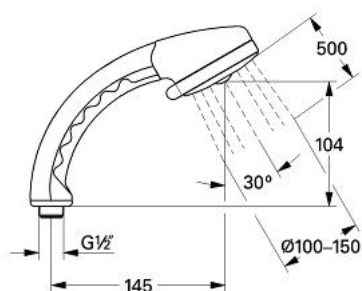

## 28 048 X00 RELEXA PARĂ DE DUȘ CU JET CHAMPAGNE 1/2"

### DESCRIEREA PRODUSULUI

- jet apă reglabil
- ascuțit-moale
- dur
- suprafață GROHE LongLife

## 28 048 X00 RELEXA PARĂ DE DUȘ CU JET CHAMPAGNE 1/2"

**PIESE DE SCHIMB** , ianuarie 1984 – now

1: placă de trasare cu jet de apă (Spare part-nr. 45145000)