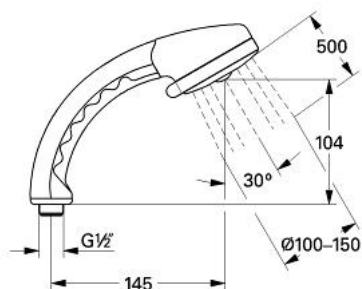

28 048 Z00 RELEXA PARĂ DE DUȘ CU JET CHAMPAGNE 1/2"

DESCRIEREA PRODUSULUI

- Colour: eurobrass
- jet apă reglabil
- ascuțit-moale
- dur
- suprafață GROHE LongLife

28 048 Z00 RELEXA PARĂ DE DUȘ CU JET CHAMPAGNE 1/2"

PIESE DE SCHIMB , ianuarie 1984 – now

1: placă de trasare cu jet de apă (Spare part-nr. 45145000)