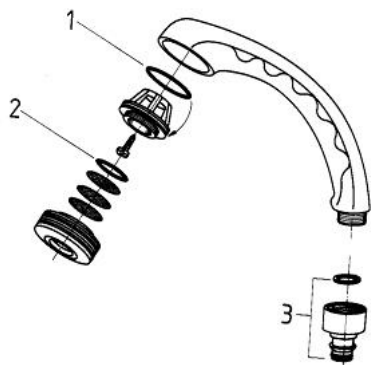

Pure Freude
an Wasser

28 050 000 **RELEXA PARĂ DE DUȘ 1/2"**

DESCRIEREA PRODUSULUI

- Colour: cromat
- pentru utilizare in baruri
- suprafată GROHE LongLife

28 050 000 RELEXA PARĂ DE DUȘ 1/2"

PIESE DE SCHIMB , ianuarie 1982 – now

1: Disc de etanșare (Spare part-nr. 0128800M)

2: Disc de etanșare (Spare part-nr. 0119800M)

3: Piesă de legătură (Spare part-nr. 28816000)