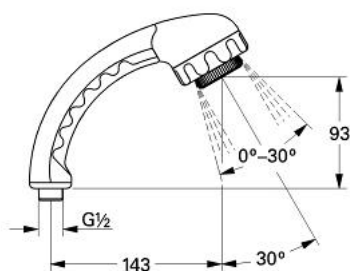

28 054 000 RELEXA PARĂ DE DUȘ EXQUISIT 1/2"

DESCRIEREA PRODUSULUI

- Colour: cromat
- jet apă reglabil
- dur - moale
- suprafață GROHE LongLife

28 054 000 RELEXA PARĂ DE DUȘ EXQUISIT 1/2"

PIESE DE SCHIMB , ianuarie 1977 – now

1: placă de trasare cu jet de apă (Spare part-nr. 45114000)

20 761
26.08.91
Böhmer

28.055 28.453us

28.054