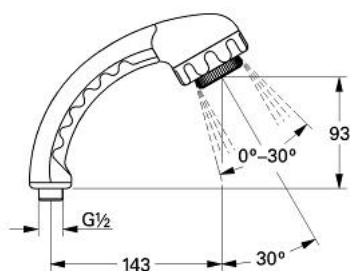

28 054 B00 RELEXA PARĂ DE DUȘ EXQUISIT 1/2"

DESCRIEREA PRODUSULUI

- jet apă reglabil
- dur - moale
- suprafață GROHE LongLife

28 054 B00 RELEXA PARĂ DE DUȘ EXQUISIT 1/2"

PIESE DE SCHIMB , ianuarie 1977 – now

1: placă de trasare cu jet de apă (Spare part-nr. 45114000)

20 761
26.08.91
Böhmer

28.055 28.453us

28.054