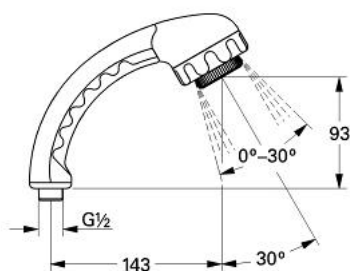

28 054 D00 RELEXA PARĂ DE DUȘ EXQUISIT 1/2"

DESCRIEREA PRODUSULUI

- Colour: warm sunset
- jet apă reglabil
- dur - moale
- suprafață GROHE LongLife

28 054 D00 RELEXA PARĂ DE DUȘ EXQUISIT 1/2"

PIESE DE SCHIMB , ianuarie 1977 – now

1: placă de trasare cu jet de apă (Spare part-nr. 45114000)

20 761
26.08.91
Böhmer

28.055 28.453us

28.054