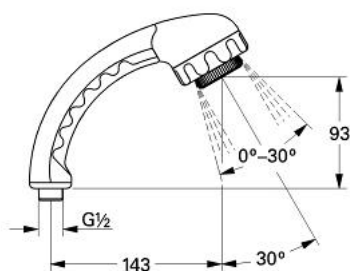

28 054 G00 RELEXA PARĂ DE DUȘ EXQUISIT 1/2"

DESCRIEREA PRODUSULUI

- Colour: gold
- jet apă reglabil
- dur - moale
- suprafață GROHE LongLife

28 054 G00 RELEXA PARĂ DE DUȘ EXQUISIT 1/2"

PIESE DE SCHIMB , ianuarie 1977 – now

1: placă de trasare cu jet de apă (Spare part-nr. 45114000)

20 761
26.08.91
Böhmer

28.055 28.453us

28.054