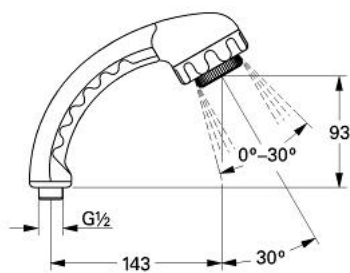

## 28 054 L00 RELEXA PARĂ DE DUȘ EXQUISIT 1/2"

### DESCRIEREA PRODUSULUI

- Colour: alb
- jet apă reglabil
- dur - moale
- suprafață GROHE LongLife

## 28 054 L00 RELEXA PARĂ DE DUȘ EXQUISIT 1/2"

PIESE DE SCHIMB , ianuarie 1977 – now

1: placă de trasare cu jet de apă (Spare part-nr. 45114000)

20 761  
26.08.91  
Böhmer

28.055 28.453us

28.054