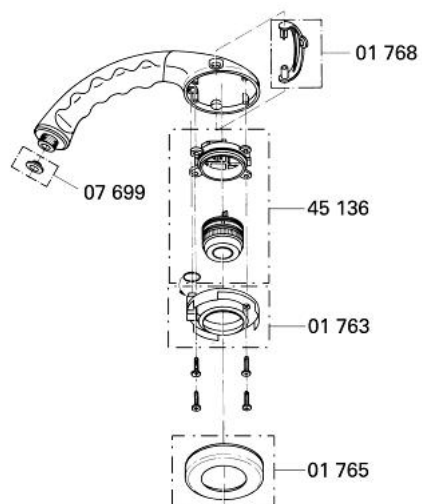

Pure Freude
an Wasser

28 060 000 RELEXA PARĂ DE DUȘ PULSATOR, 1/2"

DESCRIEREA PRODUSULUI

- Colour: cromat
- jet apă reglabil
- pulsație-dură-delicată
- suprafață GROHE LongLife

28 060 000 RELEXA PARĂ DE DUȘ PULSATOR, 1/2"

25.07.96
Ezberg

28.060

PIESE DE SCHIMB , ianuarie 1977 – now

- 1: Filtru impuritati (Spare part-nr. 0700200M)
- 2: Braț comutator (Spare part-nr. 01768000)
- 3: kit de înlocuire pentru duș (Spare part-nr. 45136000)
- 4: placă de trasare cu jet de apă (Spare part-nr. 01763000)
- 5: capac (Spare part-nr. 01765000)