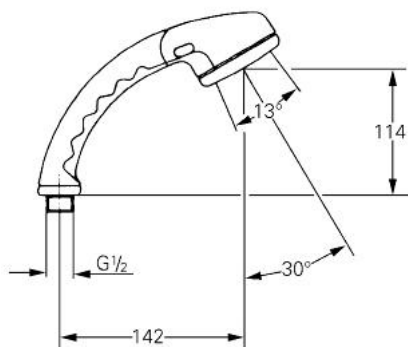

28 062 000 RELEXA PARĂ DE DUȘ CU JET CHAMPAGNE 1/2"

DESCRIEREA PRODUSULUI

- Colour: cromat
- jet apă reglabil
- ascuțit-moale-dur
- cu ștuț de racordare articulată (28 785)
- suprafață GROHE LongLife

28 062 000 RELEXA PARĂ DE DUȘ CU JET CHAMPAGNE 1/2"

PIESE DE SCHIMB , ianuarie 1978 – now

1: kit de înlocuire pentru pară de duș (Spare part-nr. 45101000)

18.02.96
Bender

28.062