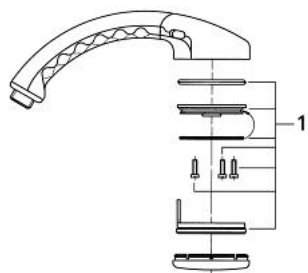

28 062 000 RELEXA PARĂ DE DUȘ CU JET CHAMPAGNE 1/2"

DESCRIEREA PRODUSULUI

- Colour: cromat
- jet apă reglabil
- ascuțit-moale-dur
- cu ștuț de racordare articulată (28 785)
- suprafață GROHE LongLife

28 062 000 RELEXA PARĂ DE DUȘ CU JET CHAMPAGNE 1/2"

PIESE DE SCHIMB , ianuarie 1978 – now

1: kit de înlocuire pentru pară de duș (Spare part-nr. 45101000)

18.02.96
Bender

28.062