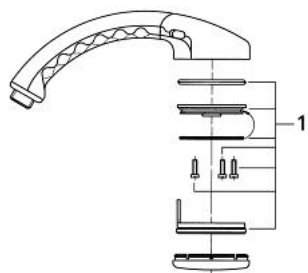

28 062 T00 RELEXA PARĂ DE DUȘ CU JET CHAMPAGNE 1/2"

DESCRIEREA PRODUSULUI

- jet apă reglabil
- ascuțit-moale-dur
- cu ștuț de racordare articulată (28 785)
- suprafață GROHE LongLife

28 062 T00 RELEXA PARĂ DE DUȘ CU JET CHAMPAGNE 1/2"

PIESE DE SCHIMB , ianuarie 1978 – now

1: kit de înlocuire pentru pară de duș (Spare part-nr. 45101000)

15.02.95
Bender

28.062