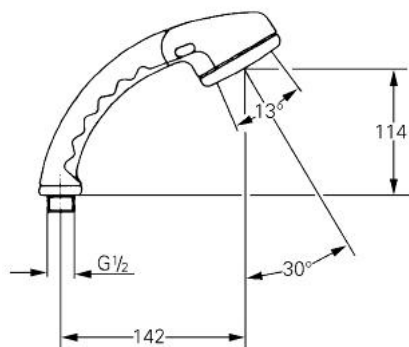

28 062 T00 RELEXA PARĂ DE DUȘ CU JET CHAMPAGNE 1/2"

DESCRIEREA PRODUSULUI

- jet apă reglabil
- ascuțit-moale-dur
- cu ștuț de racordare articulată (28 785)
- suprafață GROHE LongLife

28 062 T00 RELEXA PARĂ DE DUȘ CU JET CHAMPAGNE 1/2"

PIESE DE SCHIMB , ianuarie 1978 – now

1: kit de înlocuire pentru pară de duș (Spare part-nr. 45101000)

15.02.95
Bender

28.062