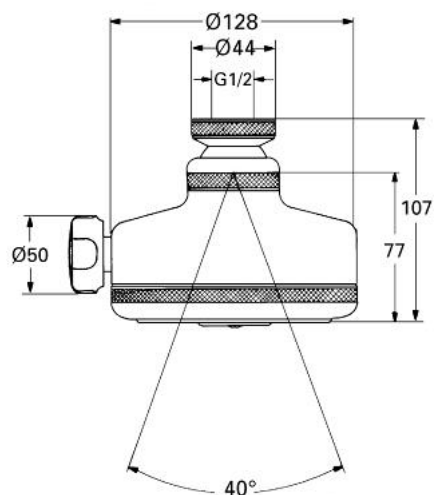

28 063 G00 RELEXA DUȘ FIX CHAMPAGNE, 1/2"

DESCRIEREA PRODUSULUI

- Colour: gold
- cu racord cu bilă
- racord de 1/2"
- pentru jet Normal-, Champagne- si Rain-, Champagne-de-Luxe
- suprafață GROHE LongLife

28 063 G00 RELEXA DUȘ FIX CHAMPAGNE, 1/2"

PIESE DE SCHIMB , ianuarie 1978 – now

- 1: kit de înlocuire pentru duș fix (Spare part-nr. 45108000)
- 1.1: Fibră de etanșare cu diametrul de $\varnothing 18,5 \times \varnothing 12 \times 2$ (Spare part-nr. 0138900 M)
- 1.2: Filtre pentru pară de duș (Spare part-nr. 45107000)
- 2: kit de înlocuire pentru vana rotativă (Spare part-nr. 45322000)
- 2.1: Disc de etanșare $\varnothing 14 \times \varnothing 2$ (Spare part-nr. 0121500M)