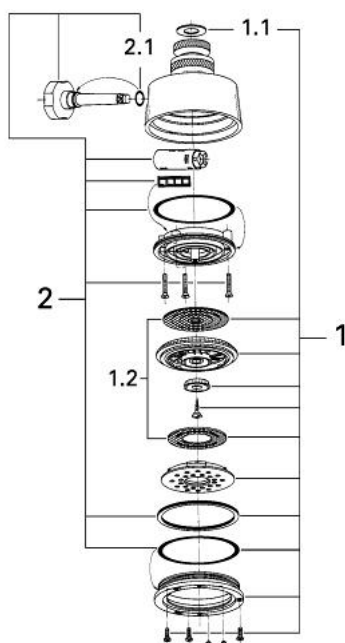

28 063 G00 RELEXA DUȘ FIX CHAMPAGNE, 1/2"

DESCRIEREA PRODUSULUI

- Colour: gold
- cu racord cu bilă
- racord de 1/2"
- pentru jet Normal-, Champagne- si Rain-, Champagne-de-Luxe
- suprafață GROHE LongLife

28 063 G00 RELEXA DUȘ FIX CHAMPAGNE, 1/2"

PIESE DE SCHIMB , ianuarie 1978 – now

- 1: kit de înlocuire pentru duș fix (Spare part-nr. 45108000)
- 1.1: Fibră de etanșare cu diametrul de $\varnothing 18,5 \times \varnothing 12 \times 2$ (Spare part-nr. 0138900 M)
- 1.2: Filtre pentru pară de duș (Spare part-nr. 45107000)
- 2: kit de înlocuire pentru vana rotativă (Spare part-nr. 45322000)
- 2.1: Disc de etanșare $\varnothing 14 \times \varnothing 2$ (Spare part-nr. 0121500M)