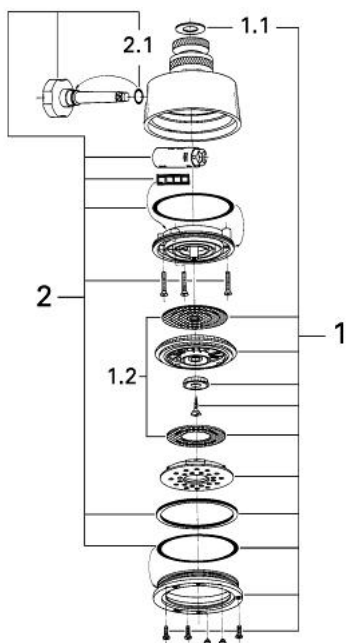

## 28 063 L00 RELEXA DUȘ FIX CHAMPAGNE, 1/2"

### DESCRIEREA PRODUSULUI

- Colour: alb
- cu racord cu bilă
- racord de 1/2"
- pentru jet Normal-, Champagne- si Rain-, Champagne-de-Luxe
- suprafață GROHE LongLife

### PIESE DE SCHIMB , ianuarie 1978 – now

1: kit de înlocuire pentru duș fix (Spare part-nr. 45108000)

1.1: Fibra de etanșare cu diametrul de  $\varnothing 18,5 \times \varnothing 12 \times 2$  (Spare part-nr. 0138900 M)