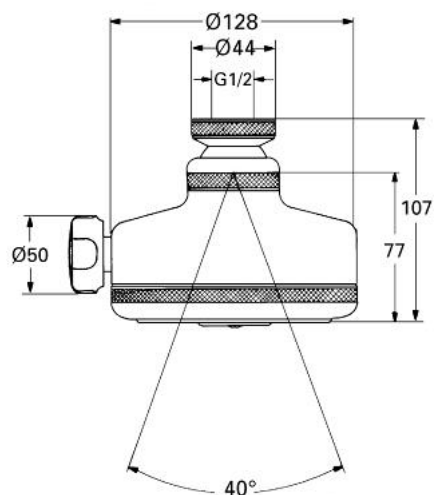

## 28 063 L00 RELEXA DUȘ FIX CHAMPAGNE, 1/2"

### DESCRIEREA PRODUSULUI

- Colour: alb
- cu racord cu bilă
- racord de 1/2"
- pentru jet Normal-, Champagne- si Rain-, Champagne-de-Luxe
- suprafață GROHE LongLife

### PIESE DE SCHIMB , ianuarie 1978 – now

1: kit de înlocuire pentru duș fix (Spare part-nr. 45108000)

1.1: Fibra de etanșare cu diametrul de  $\varnothing 18,5 \times \varnothing 12 \times 2$  (Spare part-nr. 0138900 M)