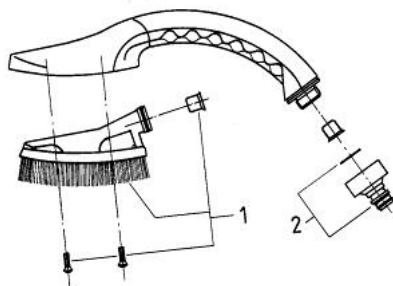

Pure Freude
an Wasser

28 083 B00 RELEXA PARĂ DE DUȘ 1/2" CU PERIE

DESCRIEREA PRODUSULUI

- cu fibre sintetice
- îmbinare Grohclick (28 816)
- suprafață GROHE LongLife

28 083 B00 RELEXA PARĂ DE DUȘ 1/2" CU PERIE

PIESE DE SCHIMB , ianuarie 1979 – now

1: kit de înlocuire pentru perie de masaj (Spare part-nr. 45132000)

2: Piesă de legătură (Spare part-nr. 28816000)