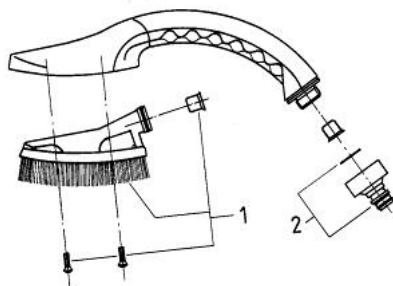

Pure Freude
an Wasser

28 083 G00 **RELEXA PARĂ DE DUȘ 1/2" CU PERIE**

DESCRIEREA PRODUSULUI

- Colour: gold
- cu fibre sintetice
- îmbinare Grohclick (28 816)
- suprafață GROHE LongLife

28 083 G00 RELEXA PARĂ DE DUȘ 1/2" CU PERIE

PIESE DE SCHIMB , ianuarie 1979 – now

1: kit de înlocuire pentru perie de masaj (Spare part-nr. 45132000)

2: Piesă de legătură (Spare part-nr. 28816000)