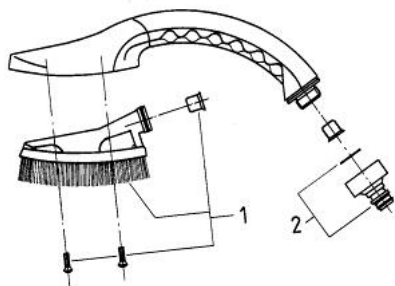

## 28 083 L00 RELEXA PARĂ DE DUȘ 1/2" CU PERIE

### DESCRIEREA PRODUSULUI

- Colour: alb
- cu fibre sintetice
- îmbinare Grohclick (28 816)
- suprafață GROHE LongLife

## 28 083 L00 RELEXA PARĂ DE DUȘ 1/2" CU PERIE

**PIESE DE SCHIMB** , ianuarie 1979 – now

1: kit de înlocuire pentru perie de masaj (Spare part-nr. 45132000)

2: Piesă de legătură (Spare part-nr. 28816000)