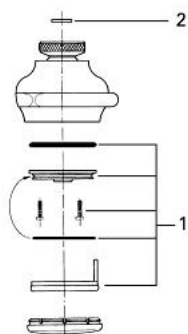

28 085 000 RELEXA DUȘ FIX CHAMPAGNE, 1/2"

DESCRIEREA PRODUSULUI

- Colour: cromat
- cu racord cu bilă
- racord de 1/2"
- suprafață GROHE LongLife

28 085 000 RELEXA DUȘ FIX CHAMPAGNE, 1/2"

PIESE DE SCHIMB , ianuarie 1979 – now

1: kit de înlocuire pentru pară de duș (Spare part-nr. 45101000)

2: Filtru impuritati (Spare part-nr. 0700200M)

27.02.95
Kleinat.

28.085