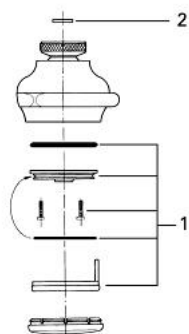

## 28 085 B00 RELEXA DUȘ FIX CHAMPAGNE, 1/2"

### DESCRIEREA PRODUSULUI

- cu racord cu bilă
- racord de 1/2"
- suprafață GROHE LongLife

## 28 085 B00 RELEXA DUȘ FIX CHAMPAGNE, 1/2"

**PIESE DE SCHIMB** , ianuarie 1979 – now

1: kit de înlocuire pentru pară de duș (Spare part-nr. 45101000)

2: Filtru impuritati (Spare part-nr. 0700200M)

27.02.95  
Kleinat.